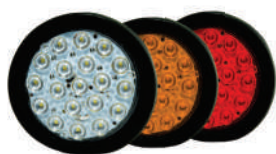

CÓD: ASX5390

A: 17 cm L: 46 cm

SUPORE PARA LANTERNA TRASEIRA GUERRA

CÓD: ASX5300

Aplicação: Instalação em Lanterna Guerra 2012, Guerra Diamond 2015, Triplo X

A: 15,5 cm L: 41 cm

LANTERNA TRASEIRA LED PARA CAMINHÃO UNIVERSAL