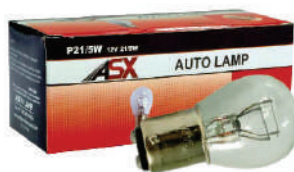

LÂMPADA 1034 CLEAR 2 POLOS P21/5W

CÓD: ASX2534
♀ COR ORIGINAL ⚡ 12V ⚡ 21/5W
CÓD: ASX2634
♀ COR ORIGINAL ⚡ 24V ⚡ 21/5W

Emb.: Pacote com 10 unidades
📏 A: 4,8 cm L: 1,4 cm