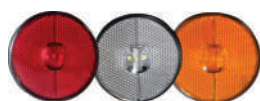

LANTERNA TRASEIRA 3 LED UNIVERSAL 85MM

CÓD: ASX5281 **CÓD: ASX5283**
♡ COR ÂMBAR ♡ BIVOLT ♡ COR VERMELHA ♡ BIVOLT

CÓD: ASX5282
♡ COR BRANCA ♡ BIVOLT

|| D: 8,5 cm