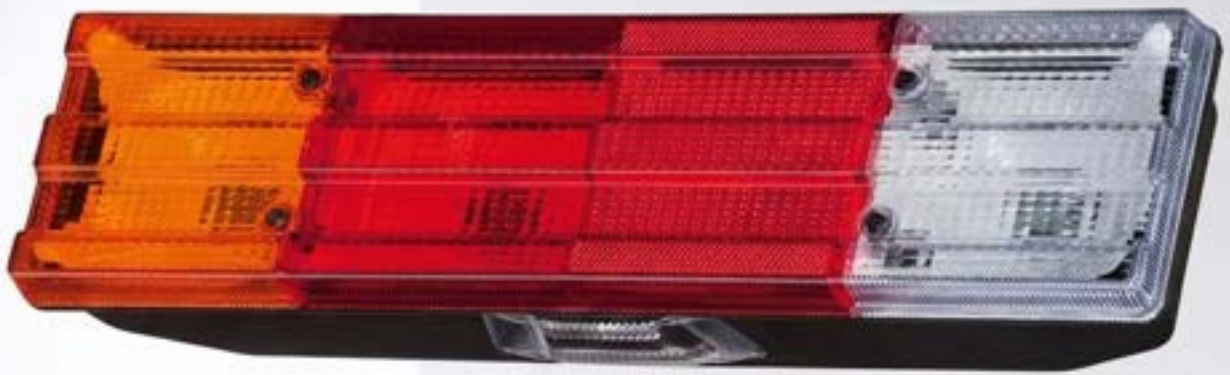

LINHA
**COMPATÍVEL
COM MERCEDES**