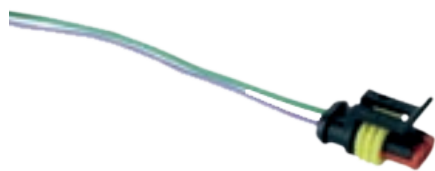

SUPORTE DE FERRO INDIVIDUAL D65mm E D85mm

- H3 7345 - Preto 65mm
- H3 7344 - Preto 85mm

SUPORTE INOX

- H3 7189 - 65mm
- H3 7188 - 85mm

SUPORTE INOX 3 MARIAS

- H3 7177 - 65mm
- H3 7176 - 85mm

CONECTOR 2 VIAS