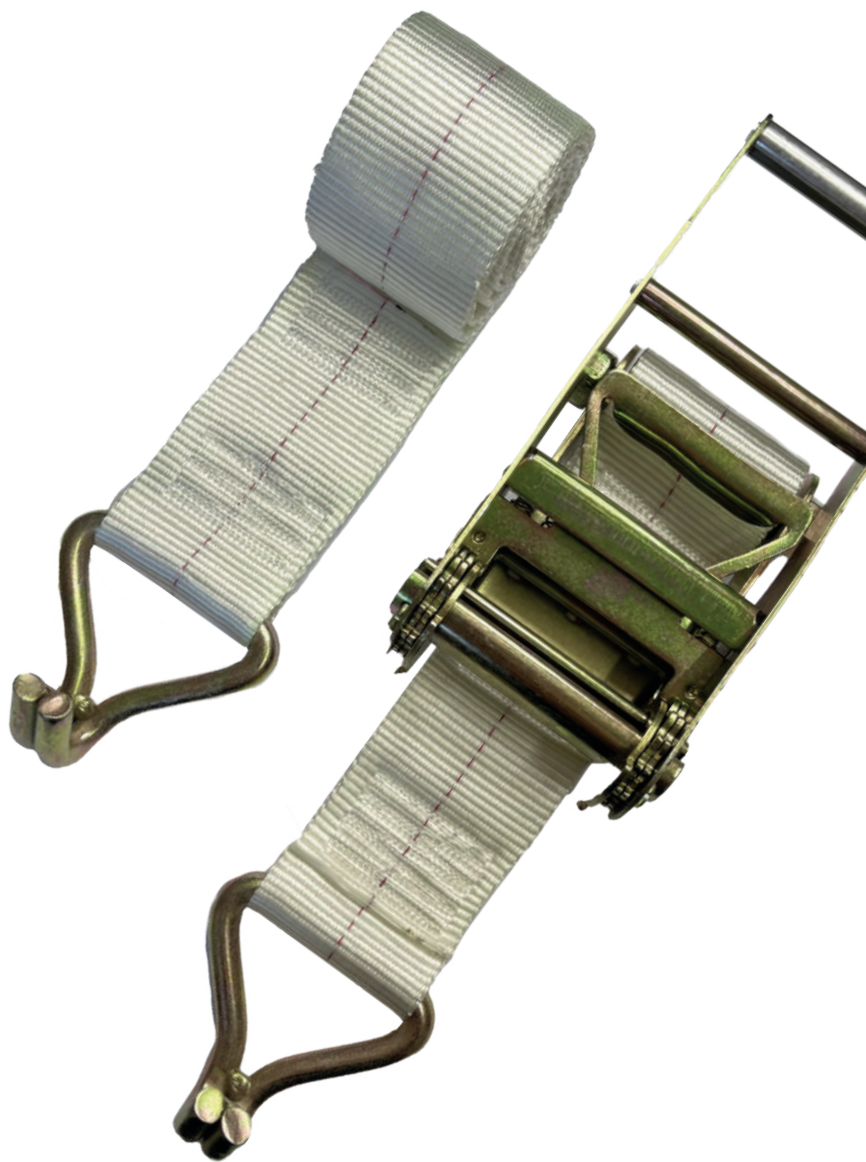

Cintas e catracas 10T

GANCHO J

AC0100
CATRACA 10T BRANCA

AC0109
CINTA 10T 9M BRANCA

AC1109
CJ CINTA E CATRACA 10T 9M BRANCA

GANCHO PATOLA

AC0100P
CATRACA 10T BRANCA

AC0109P
CINTA 10T 9M BRANCA

AC1109P
CJ CINTA E CATRACA 10T 9M BRANCA

Cintas cegonha e guincho

AC133C
CINTA 3TON BRANCA

AC133CX
CJ CINTA 3TON VERDE

AC133CL
CJ CINTA 3TON LARANJA