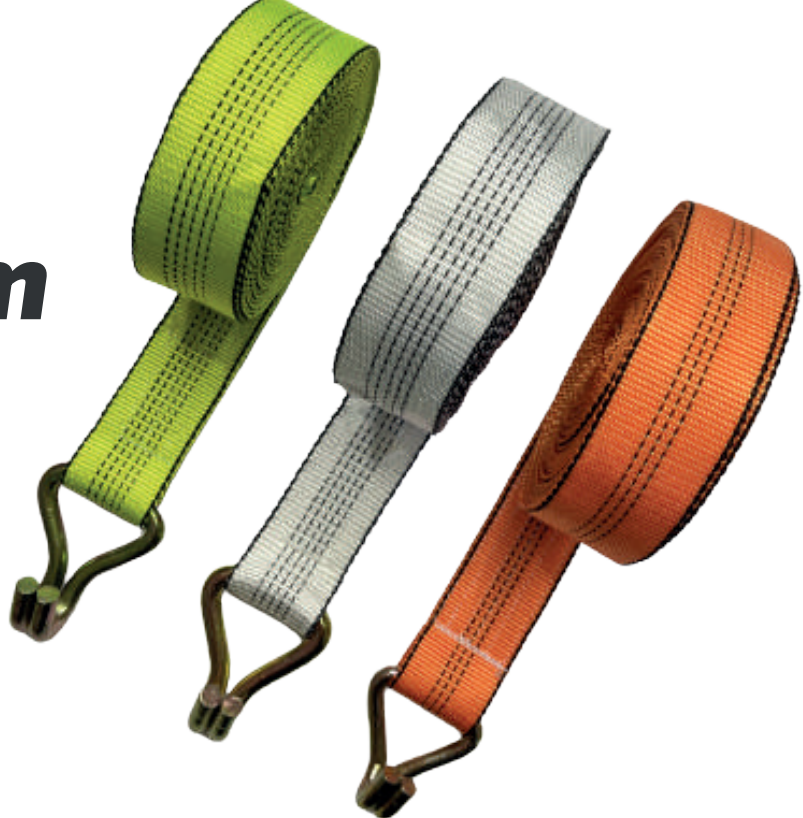

VERDE

AC030GX
Catraca 3T 50mm

AC050GX
Catraca 5T 50mm

LARANJA

AC030GL
Catraca 3T 50mm

AC050GL
Catraca 5T 50mm

Cintas com gancho

GANCHO J